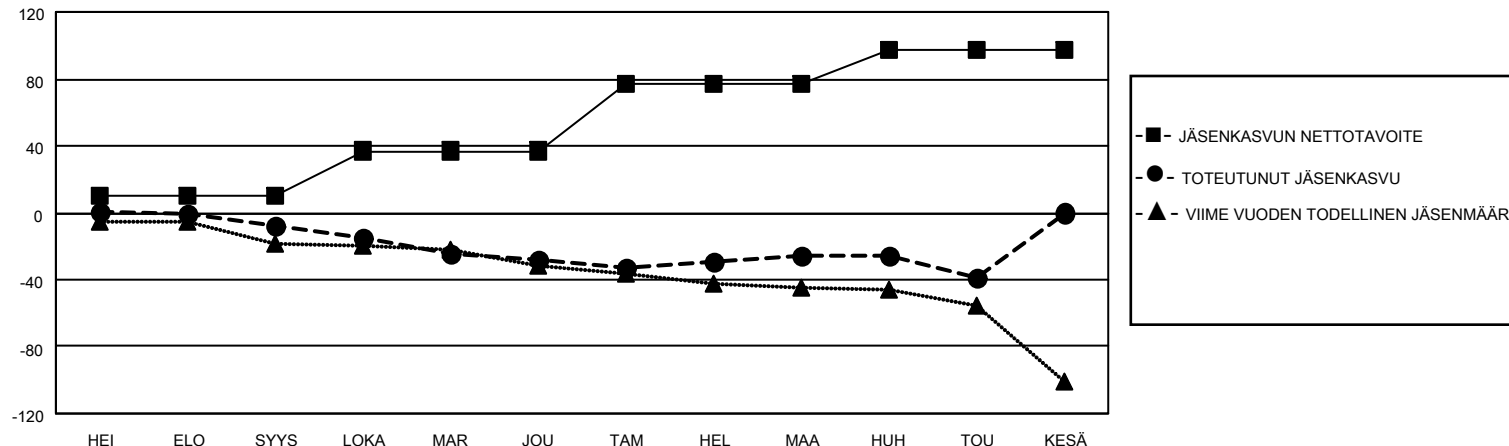

# MONTHLY MEMBERSHIP PROGRESS REPORT

SIJAINTI FINLAND

District 107 N

Results as of: 5/31/2022

Klubit				jäsentä			
TULOKSET 2021-2022				TULOKSET 2021-2022			
NELJÄNNES	UUDEN KLUBIN TAVOITE	UUDET KLUBIT	LOPETETUT KLUBIT	NELJÄNNES	JÄSENKASVUN NETTOTAVOITE	TOTEUTUNUT JÄSENKASVU	POISTETUT JÄSENET (mukaan lukien siirrot)
HEI/ELO/SYYS	0	0	1	HEI/ELO/SYYS	10	11	19
LOKA/MAR/JOU	0	0	0	LOKA/MAR/JOU	27	16	33
TAM/HEL/MAA	1	0	0	TAM/HEL/MAA	40	26	22
HUH/TOU/KESÄ	0	0	0	HUH/TOU/KESÄ	20	15	23

TAVOITTEET JA UUDET KLUBIT, KUMULATIIVINEN

TAVOITTEET JA JÄSENET, KUMULATIIVINEN

LAKKAUTETUT KLUBIT: 1

ERONNEET JÄSENET

KUOLLUT	19
KLUBI LAKKAUTETTU	0
MUU	78
<b>YHTEENSÄ</b>	<b>97</b>

33 CLUBS OF 74 LISÄNNYT YHDEN TAI USEAMMAN UUTTA JÄSENTÄ