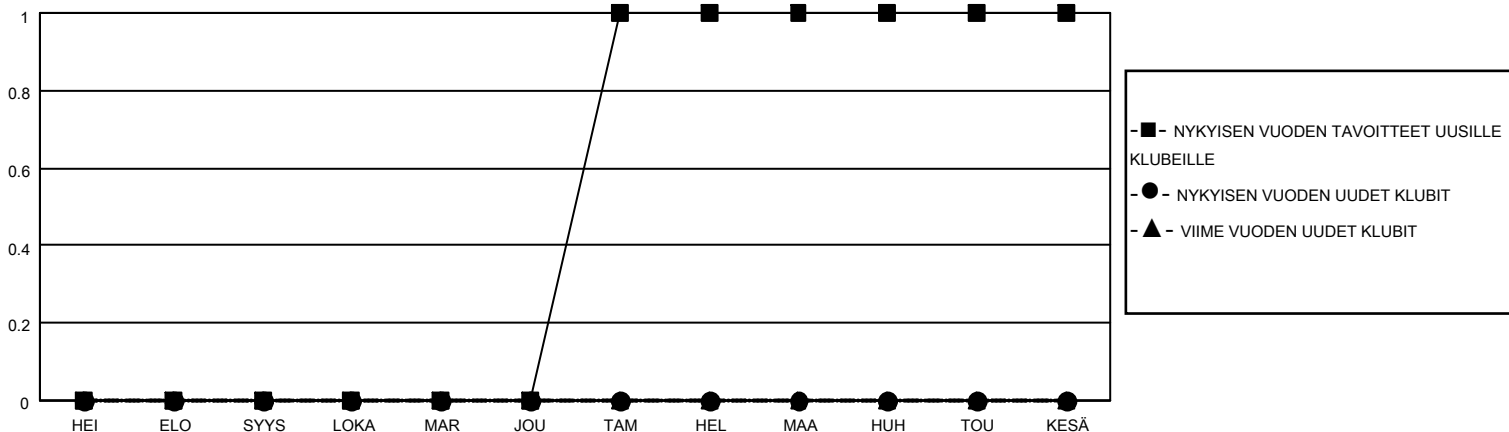

MONTHLY MEMBERSHIP PROGRESS REPORT

SIJAINTI FINLAND

District 107 N

Results as of: 5/31/2022

Klubit				jäsentä			
TULOKSET 2021-2022				TULOKSET 2021-2022			
NELJÄNNES	UUDEN KLUBIN TAVOITE	UUDET KLUBIT	LOPETETUT KLUBIT	NELJÄNNES	JÄSENKASVUN NETTOTAVOITE	TOTEUTUNUT JÄSENKASVU	POISTETUT JÄSENET (mukaan lukien siirrot)
HEI/ELO/SYYS	0	0	1	HEI/ELO/SYYS	10	11	19
LOKA/MAR/JOU	0	0	0	LOKA/MAR/JOU	27	16	33
TAM/HEL/MAA	1	0	0	TAM/HEL/MAA	40	26	22
HUH/TOU/KESÄ	0	0	0	HUH/TOU/KESÄ	20	15	23

TAVOITTEET JA UUDET KLUBIT, KUMULATIIVINEN